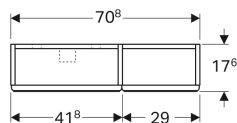

Geberit Selnova Square egy ajtóval és két felnyíló ajtós tükrös szekrényrel

Példaábra

Tulajdonságok

- Falra szerelhető
- Egy ajtóval vagy két csapóajtóval
- Ajtó csillapítómechanizmussal
- Csapóajtó Push-to-open mechanizmussal

- Két áthelyezhető polccal
- Ütközőoldal bal vagy jobb
- Előszerelve szállított

Műszaki adatok

Alapanyag | Nagy tömörségű háromrétegű farostlemez

Szállítási terjedelem

- Rögzítőanyag
- 2 db áthelyezhető polc

Cikksz.	Szín / felület	B	B1	H	T	
500.185.01.1	Fehér / Magasfényű bevonat	70.8 cm	22.4 cm	85 cm	17.6 cm	
501.391.JK.1	Láva / Matt bevonat	70.8 cm	22.4 cm	85 cm	17.6 cm	Új
500.186.01.1	Fehér / Magasfényű bevonat	70.8 cm	22.4 cm	85 cm	17.6 cm	
501.390.JK.1	Láva / Matt bevonat	70.8 cm	22.4 cm	85 cm	17.6 cm	Új