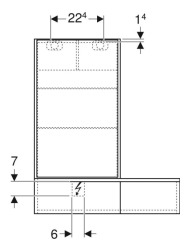

Geberit Selnova Square egy ajtóval és két felnyíló ajtós tükrös szekrényrel

Példaábra

Tulajdonságok

- Falra szerelhető
- Egy ajtóval vagy két csapóajtóval
- Ajtó csillapítómechanizmussal
- Csapóajtó Push-to-open mechanizmussal

- Két áthelyezhető polccal
- Ütközőoldal bal vagy jobb
- Előszerelve szállított

Műszaki adatok

Alapanyag | Nagy tömörségű háromrétegű farostlemez

Szállítási terjedelem

- Rögzítőanyag
- 2 db áthelyezhető polc

Cikksz.	Szín / felület	B	B1	H	T	
500.185.01.1	Fehér / Magasfényű bevonat	70.8 cm	22.4 cm	85 cm	17.6 cm	
501.391.JK.1	Láva / Matt bevonat	70.8 cm	22.4 cm	85 cm	17.6 cm	Új
500.186.01.1	Fehér / Magasfényű bevonat	70.8 cm	22.4 cm	85 cm	17.6 cm	
501.390.JK.1	Láva / Matt bevonat	70.8 cm	22.4 cm	85 cm	17.6 cm	Új