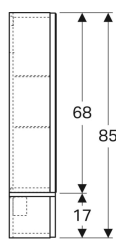

Geberit Selnova Square egy ajtóval és két felnyíló ajtós tükrös szekrényrel

Példaábra

Tulajdonságok

- Falra szerelhető
- Egy ajtóval vagy két csapóajtóval
- Ajtó csillapítómechanizmussal
- Csapóajtó Push-to-open mechanizmussal

- Két áthelyezhető polccal
- Ütközőoldal bal vagy jobb
- Előszerelve szállított

Műszaki adatok

Alapanyag | Nagy tömörségű háromrétegű farostlemez

Szállítási terjedelem

- Rögzítőanyag
- 2 db áthelyezhető polc

Cikksz.	Szín / felület	B	B1	H	T	
500.185.01.1	Fehér / Magasfényű bevonat	70.8 cm	22.4 cm	85 cm	17.6 cm	
501.391.JK.1	Láva / Matt bevonat	70.8 cm	22.4 cm	85 cm	17.6 cm	Új
500.186.01.1	Fehér / Magasfényű bevonat	70.8 cm	22.4 cm	85 cm	17.6 cm	
501.390.JK.1	Láva / Matt bevonat	70.8 cm	22.4 cm	85 cm	17.6 cm	Új